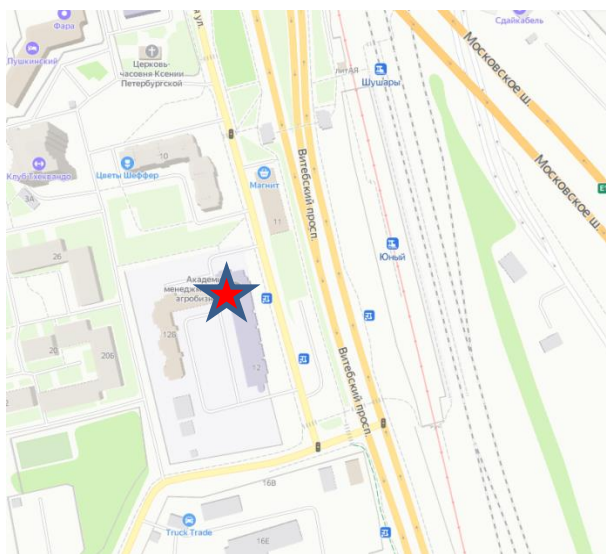

Как добраться до места проведения курсов

Адрес: Санкт-Петербург, пос. Шушары, ул. Пушкинская, 12,

пос. Шушары, ул. Пушкинская, 12. СПбГАУ, академия менеджмента и агробизнеса

Проезд от ближайших станций метро.

От метро «Звездная»: автобусы №№34, 186, 190, маршрутка К-347

От метро «Купчино»: автобусы №№186, 190, маршрутки К-286, К-342, К-347

Ближайшие гостиницы. Пожалуйста, заранее бронируйте номера для проживания.