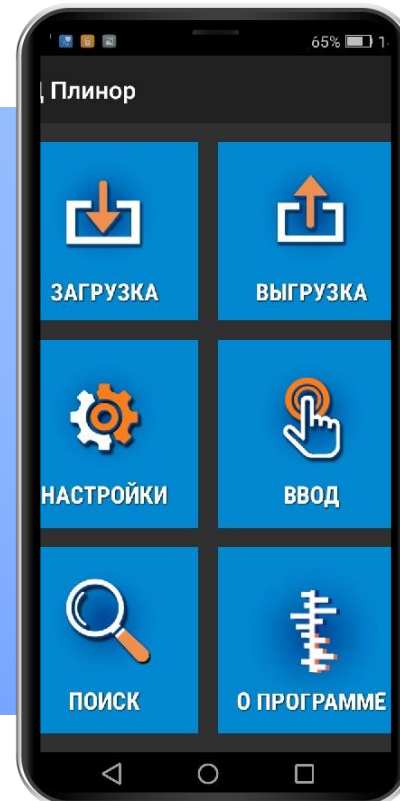

# **МОБИЛЬНОЕ ПРИЛОЖЕНИЕ «ОЦЕНКА ТИПА ТЕЛОСЛОЖЕНИЯ»**

Мобильное приложение  
предназначено для быстрой и полной  
линейной оценки экстерьера коров

- ✓ Оценка линейных и комплексных признаков
- ✓ Фиксация недостатков и пороков
- ✓ Передача данных в ИАС «ОТТ»

# ИДЕНТИФИКАЦИЯ ЖИВОТНЫХ

Идентификация животных  
возможна по:

- ✓ Инвентарным номерам
- ✓ Номерам в оборудовании
- ✓ Электронным меткам

Визуально определяемые номера  
вводятся с клавиатуры устройства, а  
электронные метки считываются  
сканером, соединенным с мобильным  
устройством с помощью bluetooth