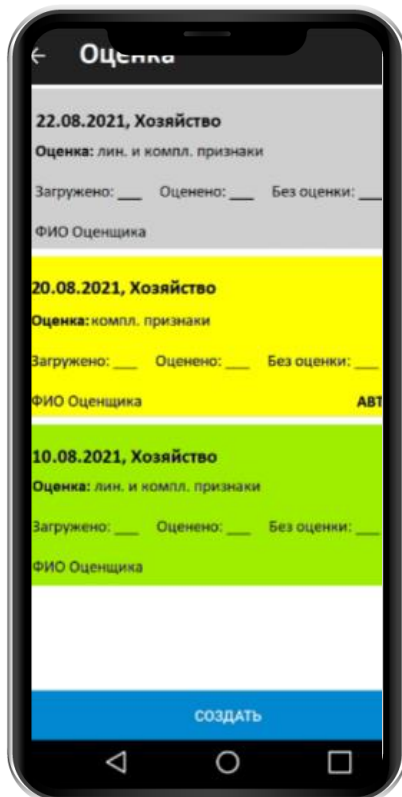

# **МОБИЛЬНОЕ ПРИЛОЖЕНИЕ «ОЦЕНКА ТИПА ТЕЛОСЛОЖЕНИЯ»**

Мобильное приложение  
предназначено для быстрой и полной  
линейной оценки экстерьера коров

- ✓ Оценка линейных и комплексных признаков
- ✓ Фиксация недостатков и пороков
- ✓ Передача данных в ИАС «ОТТ»

# ИДЕНТИФИКАЦИЯ ЖИВОТНЫХ

Идентификация животных  
возможна по:

- ✓ Инвентарным номерам
- ✓ Номерам в оборудовании
- ✓ Электронным меткам

Визуально определяемые номера  
вводятся с клавиатуры устройства, а  
электронные метки считываются  
сканером, соединенным с мобильным  
устройством с помощью bluetooth