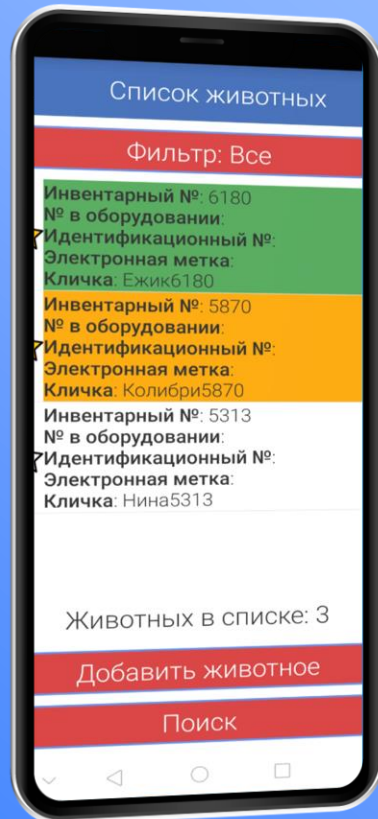

# **МОБИЛЬНОЕ ПРИЛОЖЕНИЕ «ОЦЕНКА ТИПА ТЕЛОСЛОЖЕНИЯ»**

Мобильное приложение  
предназначено для быстрой и полной  
линейной оценки экстерьера коров

- ✓ Оценка линейных и комплексных признаков
- ✓ Фиксация недостатков и пороков
- ✓ Передача данных в ИАС «ОТТ»

# ИДЕНТИФИКАЦИЯ ЖИВОТНЫХ

Идентификация животных  
возможна по:

- ✓ Инвентарным номерам
- ✓ Номерам в оборудовании
- ✓ Электронным меткам

Визуально определяемые номера  
вводятся с клавиатуры устройства, а  
электронные метки считываются  
сканером, соединенным с мобильным  
устройством с помощью bluetooth

# ПОИСК ЖИВОТНЫХ

Приложение упрощает поиск животных в списках, показывает, какие животные оценены, какие не оценены, а какие добавлены сверх списков

**БЫСТРО**

**УДОБНО**

**ВСЕГДА ПОД РУКОЙ**

- ✓ **Линейные**
- ✓ **Комплексные**

## Стандартные признаки:

- ✓ Рост
- ✓ Глубина туловища
- ✓ Крепость телосложения
- ✓ Молочные формы
- ✓ Длина крестца
- ✓ Положение таза
- ✓ Ширина таза
- ✓ Обмускуленность
- ✓ Постановка задних ног(вид сбоку)
- ✓ Угол копыта
- ✓ Прикрепление передних долей вымени
- ✓ Длина передних долей вымени
- ✓ Высота прикрепленных задних долей вымени
- ✓ Ширина задних долей вымени
- ✓ Борозда вымени
- ✓ Положение дна вымени
- ✓ Расположение передних сосков
- ✓ Длина сосков