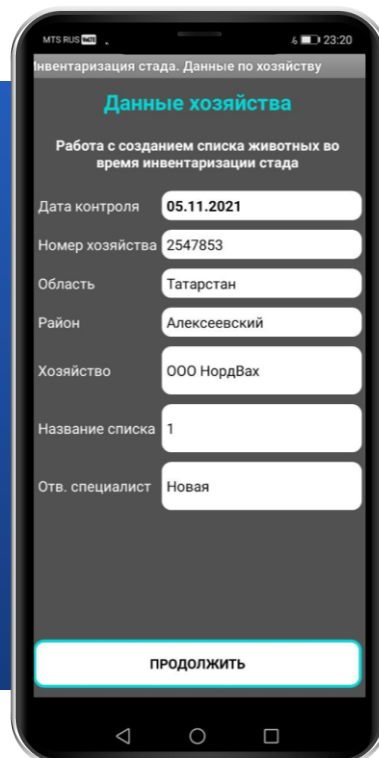

МОБИЛЬНОЕ ПРИЛОЖЕНИЕ «ИНВЕНТАРИЗАЦИЯ СТАДА»

Быстрая и полная инвентаризация стада «на месте» с помощью мобильного приложения снижает затраты на проведение «переписи» животных

- ✓ Приложение работает со списками животных из ИАС «СЕЛЭКС. Молочный скот» и ИАС «СЕЛЭКС. Мясной скот»
- ✓ Упрощает поиск животных в списках
- ✓ Показывает, какие животные не найдены, а какие добавлены сверх списков
- ✓ Идентификация животных возможна по: инвентарным номерам, технологическим номерам (номера в оборудовании), электронным меткам
- ✓ Визуально определяемые номера вводятся с клавиатуры устройства
- ✓ Электронные метки считываются сканером, соединенным с мобильным устройством с помощью Bluetooth

КАК ЭТО РАБОТАЕТ

Главное меню

Загрузка списка животных
Работа в автономном режиме

Данные хозяйства

Ввод данных хозяйства при работе в автономном режиме

Карточка животного

Информация о животном, ввод информации (охота/ болезнь)

Список животных

Выбор животного из загруженного списка

ДОКУМЕНТЫ, ФОРМИРУЮЩИЕСЯ В РЕЗУЛЬТАТЕ ИНВЕНТАРИЗАЦИИ

Всего животных: 120, из них из списка: 117, добавлено новых: 3. Не найдено животных из списка: 3.

N п/п	№ инвентарий	Кличка	Дата рождения	Ферма	Доярка (телятница, оператор)
1	1	Дельфинка	04.01.2018	Учебная	101
2	3809	Ватка	27.11.2015	Учебная	101
3	3917	Идея	02.05.2016	Учебная	101
4	3940	Неманка	26.05.2016	Учебная	101
5	3964	Сорока	29.06.2016	Учебная	101
6	3966	Ботва	30.06.2016	Учебная	101
7	3968	Енотка	02.07.2016	Учебная	101
8	3969	Америка	07.07.2016	Учебная	101
9	3970	Плутовка	07.07.2016	Учебная	101
10	3973	Ферзя	08.07.2016	Учебная	101
11	3977	Ботва	10.07.2016	Учебная	101
12	3987	Бука	13.07.2016	Учебная	101
13	3990	Картина	16.07.2016	Учебная	101
14	3991	Аляска	17.07.2016	Учебная	101
15	3994	Ива	19.07.2016	Учебная	101
16	3995	Дельфинка	19.07.2016	Учебная	101
17	3996	Аляска	20.07.2016	Учебная	101
18	3998	Сорока	23.07.2016	Учебная	101
19	4001	Анка	24.07.2016	Учебная	101