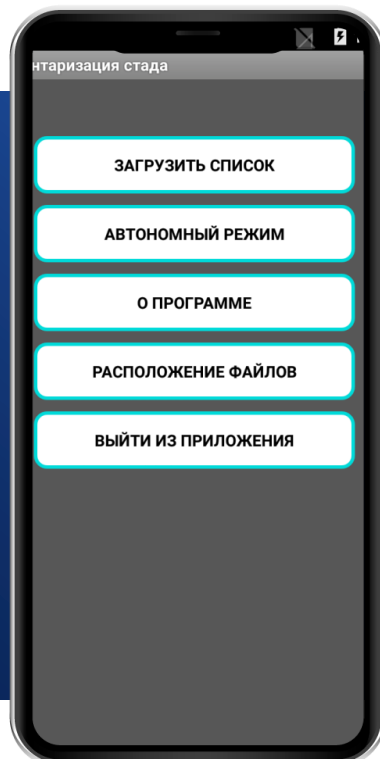

Главное меню

Загрузка списка животных
Работа в автономном режиме