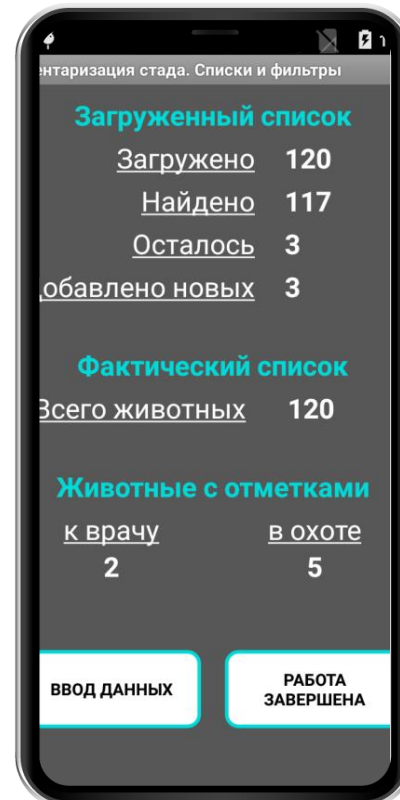

МОБИЛЬНОЕ ПРИЛОЖЕНИЕ «ИНВЕНТАРИЗАЦИЯ СТАДА»

Быстрая и полная инвентаризация стада «на месте» с помощью мобильного приложения снижает затраты на проведение «переписи» животных

- ✓ Приложение работает со списками животных из ИАС «СЕЛЭКС. Молочный скот» и ИАС «СЕЛЭКС. Мясной скот»
- ✓ Упрощает поиск животных в списках
- ✓ Показывает, какие животные не найдены, а какие добавлены сверх списков
- ✓ Идентификация животных возможна по: инвентарным номерам, технологическим номерам (номера в оборудовании), электронным меткам
- ✓ Визуально определяемые номера вводятся с клавиатуры устройства
- ✓ Электронные метки считываются сканером, соединенным с мобильным устройством с помощью Bluetooth