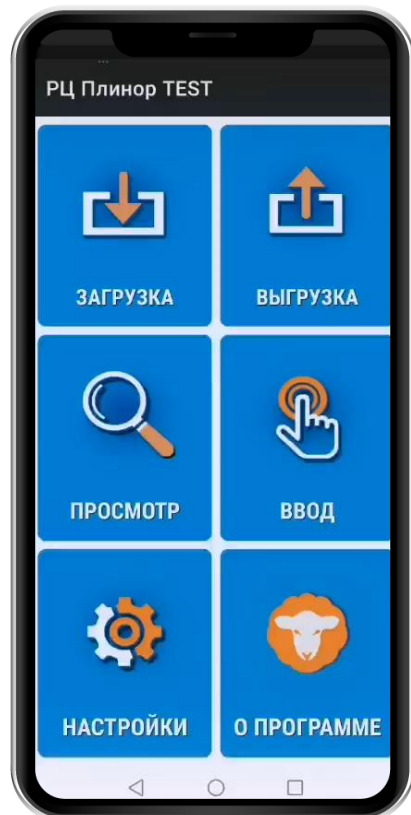

СОБЫТИЯ ДЛЯ ВВОДА

- ✓ Мечение
- ✓ Взвешивание
- ✓ Стрижка
- ✓ Отбивка
- ✓ Перевод в стадо
- ✓ Перемещение
- ✓ Назначение
- ✓ Закрепление
- ✓ Осеменение
- ✓ Суяжность
- ✓ Окот
- ✓ Кастрация
- ✓ Выбытие
- ✓ Новое животное

Ведение списков:

- ✓ Инвентаризация
- ✓ На продажу
- ✓ На выставку
- ✓ Произвольный список