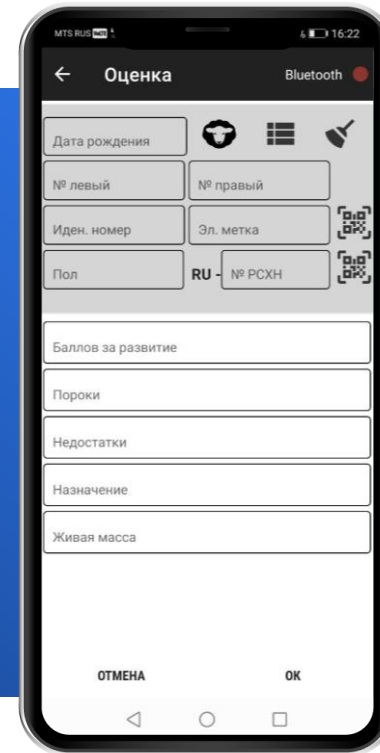

## Ведение списков:

- ✓ Инвентаризация
- ✓ На продажу
- ✓ На выставку
- ✓ Произвольный список

## Проводится по типам:

- ✓ Тонкорунные
- ✓ Полутонкорунные
- ✓ Мясные
- ✓ Полугрубошерстные
- ✓ Романовские
- ✓ Катумские
- ✓ Эдильбаевские
- ✓ Тувинские
- ✓ Смушковые

Выбор типа  
оценки

Оценка в поярке  
романовской  
породы