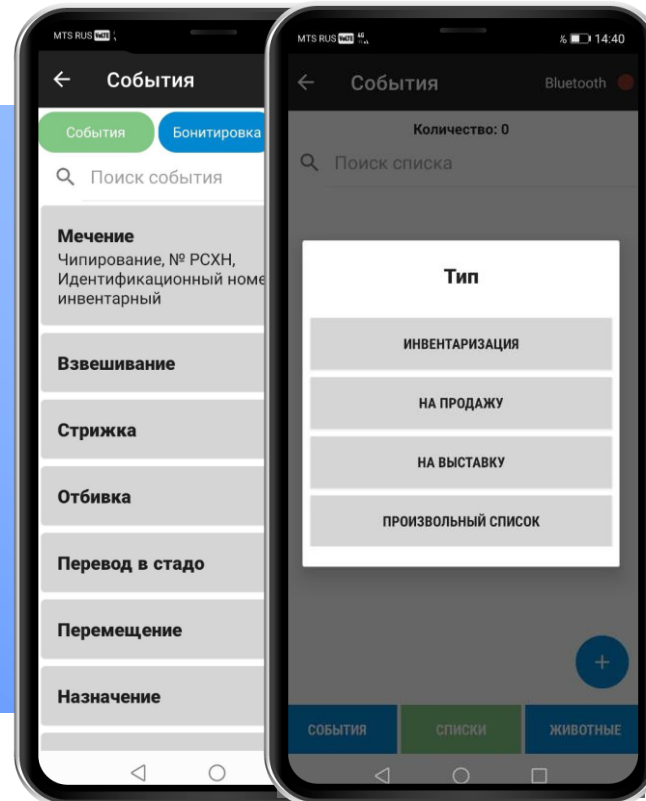

# **МОБИЛЬНОЕ ПРИЛОЖЕНИЕ БЛОКНОТ. ОВЦЫ**

## Приложение предназначено для:

- ✓ Ввода данных по событиям жизни животных в режиме реального времени
- ✓ Ввода бонитировки овец по всем направлениям продуктивности и ее дальнейшей загрузке в ИАС «СЕЛЭКС. Овцы».
- ✓ Для создания списков по инвентаризации, выставок, продажи и других целей
- ✓ Для оценки ягнят