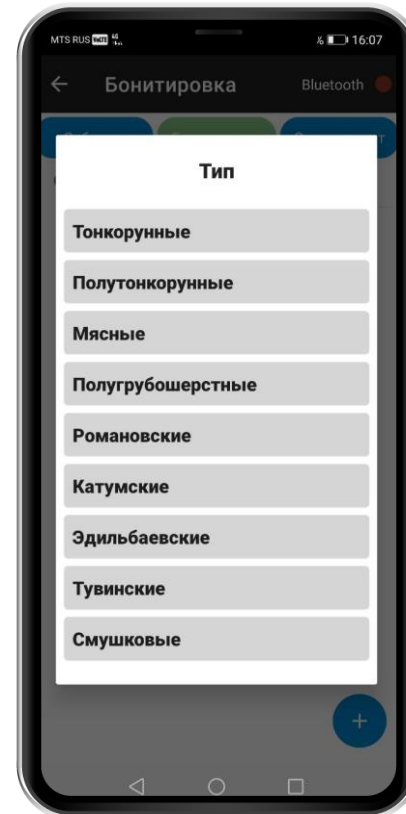

Проводится по типам:

- ✓ Тонкорунные
- ✓ Полутонкорунные
- ✓ Мясные
- ✓ Полугрубошерстные
- ✓ Романовские
- ✓ Катумские
- ✓ Эдильбаевские
- ✓ Тувинские
- ✓ Смушковые