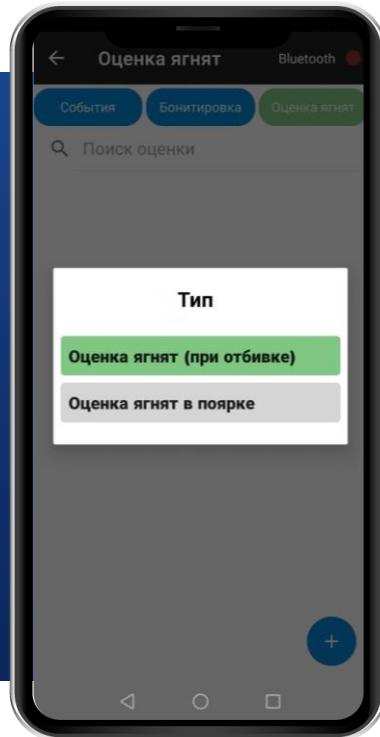

Выбор типа
оценки