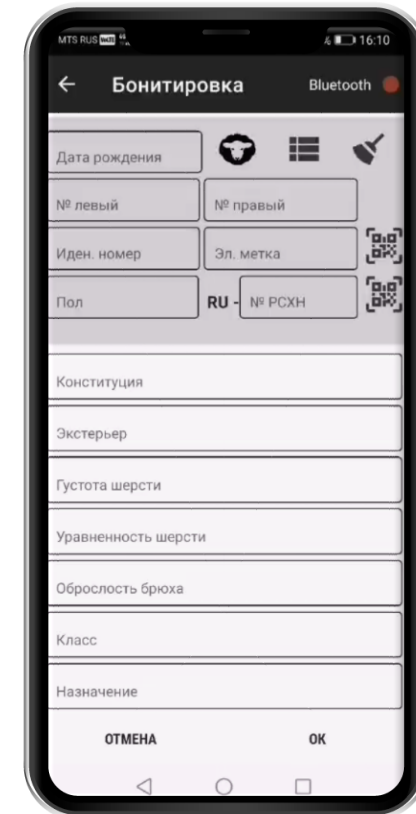

Проводится по типам:

- ✓ Тонкорунные
- ✓ Полутонкорунные
- ✓ Мясные
- ✓ Полугрубошерстные
- ✓ Романовские
- ✓ Катумские
- ✓ Эдильбаевские
- ✓ Тувинские
- ✓ Смушковые