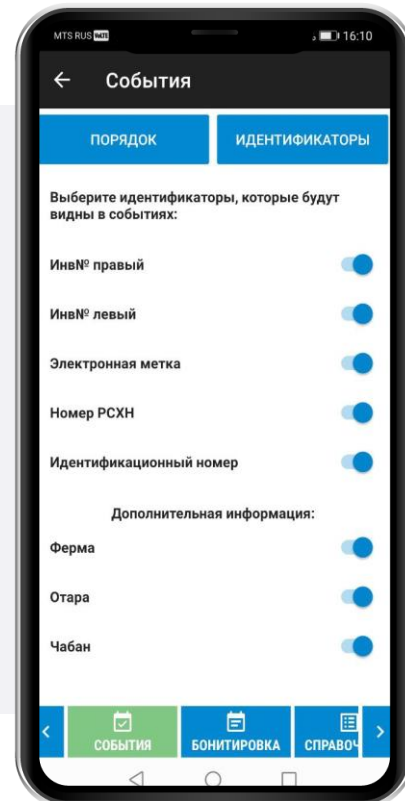

## Ведение списков:

- ✓ Инвентаризация
- ✓ На продажу
- ✓ На выставку
- ✓ Произвольный список

## Проводится по типам:

- ✓ Тонкорунные
- ✓ Полутонкорунные
- ✓ Мясные
- ✓ Полугрубошерстные
- ✓ Романовские
- ✓ Катумские
- ✓ Эдильбаевские
- ✓ Тувинские
- ✓ Смушковые

Выбор типа  
оценки

Оценка в поярке  
романовской  
породы

# НАСТРОЙКА

- ✓ В настройке приложения есть возможность установить ввод событий в таком порядке, котором удобно Вам
- ✓ Выбор идентификатора, который будет виден в событиях
- ✓ Добавление информации в справочники по:
  - ✓ Ферме
  - ✓ Отаре
  - ✓ Чабану
  - ✓ Стригалям
  - ✓ Группе
  - ✓ Технике
  - ✓ Баранам