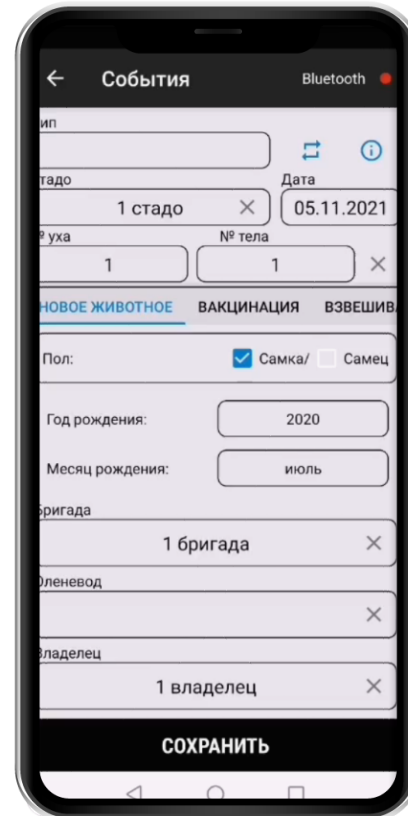

ВНЕСЕНИЕ СОБЫТИЙ. ВЕТЕРИНАРИЯ

- ✓ Выбор вакцины из списка:
  - ✓ Вакцина против сибирской язвы
  - ✓ Вакцина против некробактериоза
  - ✓ Прививка против подкожного овода