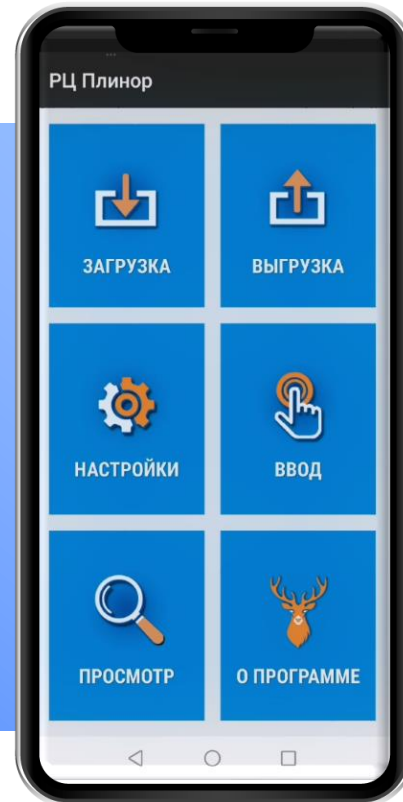

# **МОБИЛЬНОЕ ПРИЛОЖЕНИЕ «БЛОКНОТ. ОЛЕНИ»**

Предназначено для работы непосредственно в стаде (ввод данных по событиям жизни животных) и последующей передачи собранной информации в ИАС «СЕЛЭКС»

- ✓ Получение списков животных из «СЕЛЭКС. Олени»
- ✓ Быстрый поиск в списке и просмотр необходимой информации по животному
- ✓ Возможность работы без списков
- ✓ Ввод событий
- ✓ Работа со сканерами
- ✓ Создание пользовательских справочников