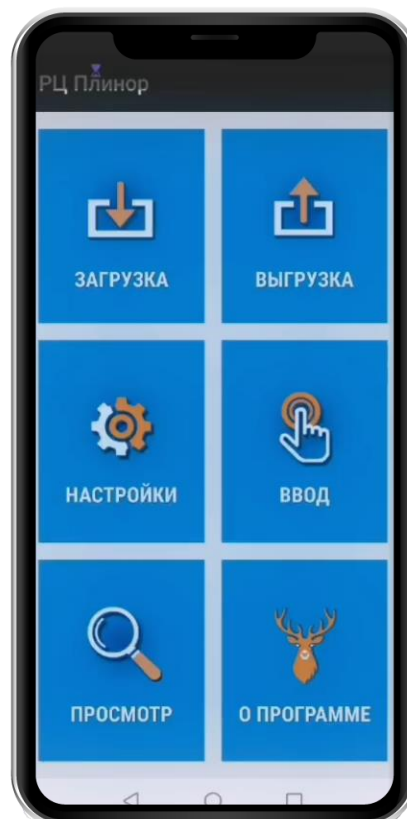

## КАСТРАЦИЯ

События Bluetooth

Тип

Стадо Дата 26.09.2021

№ уха № тела

ВАКЦИНАЦИЯ ВЗВЕШИВАНИЕ КАСТРАЦИЯ

кастрирован дата кастрации

СОХРАНИТЬ

## ПРОСМОТР

- ✓ Просмотр списка животных (внесенных/загруженных)
- ✓ Изменение событий